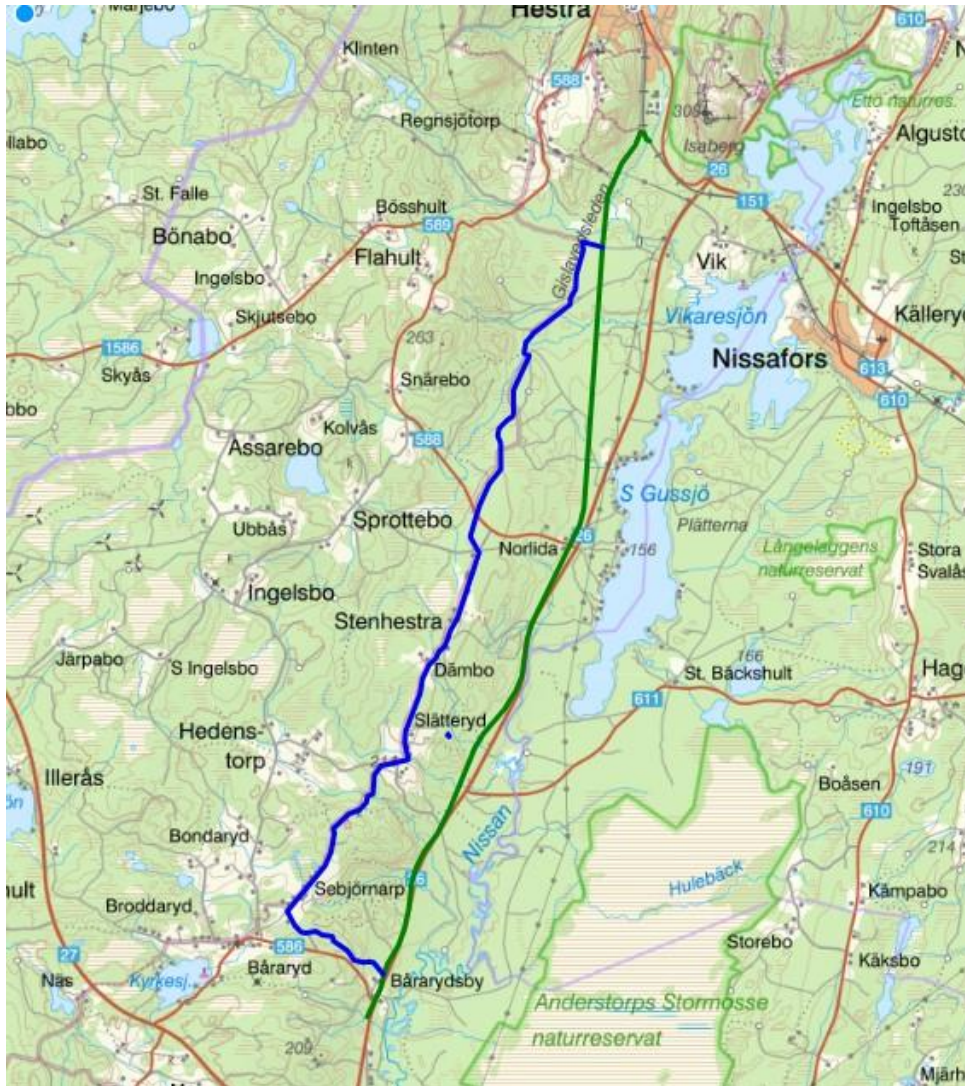

NY MTB-led!

Blå led – Gislavedsleden

Grönled - Banvallen

Rundslingan Isaberg/Hestra är ca 25 km

Gislavedsleden – lätt stig och grusväg blandat.

Banvallen - Asfalt