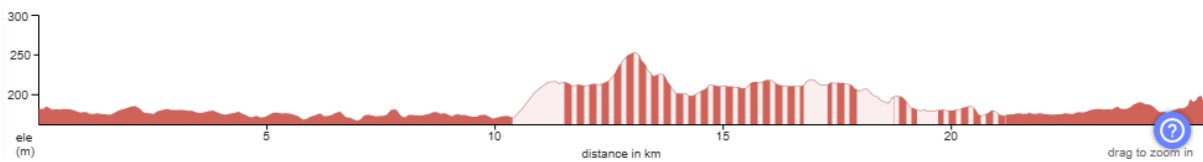

NY MTB-led!

Blå led – Gislavedsleden

Grönled - Banvallen

Rundslingan Isaberg/Hestra är ca 25 km

Gislavedsleden – lätt stig och grusväg blandat.

Banvallen - Asfalt