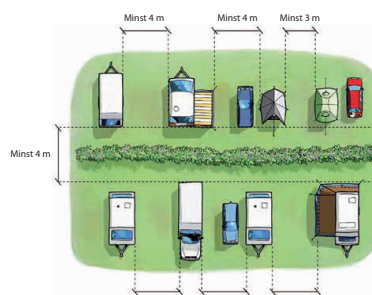

Campingplats

1. **1 Reception & restaurang**
   Brevlåda, hjärtstartare, toalett, shop, nyckelutlämning, information
2. **2 Servicehus för campinggäster**
   Dusch, toalett, tvätt, kök, bastu, latrintömning, återvinning
3. **3 Servicehus**
   Torkmöjligheter, hunddusch
4. **4 Värmestuga**
   Toalett, kök

Brandsläckare

Hjärtstartare

Check in/ut

Ankomst 13:00
Avresa 12:00

Viktiga telefonnummer

SOS Alarm 112
Polis (ej akut) 114 14
Sjukvårdsupplysningen..... 1177

Vänligen observera!

Alla fordon ska backas in på camping- och husbilsplatser.

- Platser med el & tv
  Plots with electricity & cable TV
  - 12x10 m
  - 10x10 m (djup x bredd)
- Platser med el, tv & avlopp
  Plots with electricity, cable TV & drain
  10 x 10 m (djup x bredd)
- Platser med el & tv
  Plots with electricity & cable TV
  8 x 10 m (djup x bredd)
- Platser med el & tv
  Plots with electricity & cable TV
  20 x 10 m (djup x bredd)

Rekommenderat säkerhetsavstånd

Recommended distance between caravans

Check in/ut

Arrival 1 p.m.
Departure 12 p.m.

Useful phone numbers

SOS Alarm 112
Police (non-emergency)..... 0046 11414
Health care information ... 0046 1177