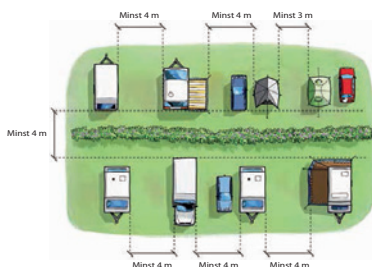

Campingplats

- **1 Reception & restaurang**
  Brevlåda, hjärtstartare, toalett, nyckelutlämning, information
- **2 Servicehus för campinggäster**
  Dusch, toalett, tvätt, kök, bastu, latrintömning, återvinning
- **3 Servicehus**
  Toalett, dusch, torkmöjligheter, huddusch (stängt på vintern)
- **4 Värmestuga**
  Toalett, kök
- **5 6-stolslift**
- **Brandsläckare**
- **Hjärtstartare**
- **P Parkering för tältplatsgäster**

Check in/ut

Ankomst 13:00
Avresa 12:00

Viktiga telefonnummer

SOS Alarm 112
Polis (ej akut) 114 14
Sjukvårdsupplysningen..... 1177

Vänligen observera!

Alla fordon ska backas in på camping- och husbilsplatser.

- Platser med el & tv
  Plots with electricity & cable TV
  10 x 10 m (djup x bredd)
- Platser med el, tv & avlopp
  Plots with electricity, cable TV & drain
  10 x 10 m (djup x bredd)
- Platser med el & tv
  Plots with electricity & cable TV
  8 x 10 m (djup x bredd)
- Platser med el & tv
  Plots with electricity & cable TV
  20 x 10 m (djup x bredd)
- Husbilsplatser för husbil med el (öppna juni-okt)
  Pitches for motorhome parking with electricity (open June-October)
  10 x 6 m (djup x bredd)

- Tältplatser utan el (öppna juni-okt)
  Tent sites without electricity (open June-October)
  6 x 8 m (djup x bredd)

Rekommenderat säkerhetsavstånd

Recommended distance between caravans

Camp site

- **1 Reception & restaurant**
  Post box, check-in/check-out, WC, information, defibrillator
- **2 Service facilities for camping guests**
  WC, showers, kitchen, laundry, latrine emptying, recycling
- **3 Service facilities**
  WC, showers, drying facilities, dog shower (winter closed)
- **4 Indoor picnic cabin**
  WC, kitchen
- **5 6-chair lift**
- **Extinguisher**
- **Defibrillator**
- **P Parking for tent campers**

Check in/ut

Arrival 1 p.m.
Departure 12 p.m.

Useful phone numbers

SOS Alarm 112
Police (non-emergency)..... 0046 11414
Health care information ... 0046 1177