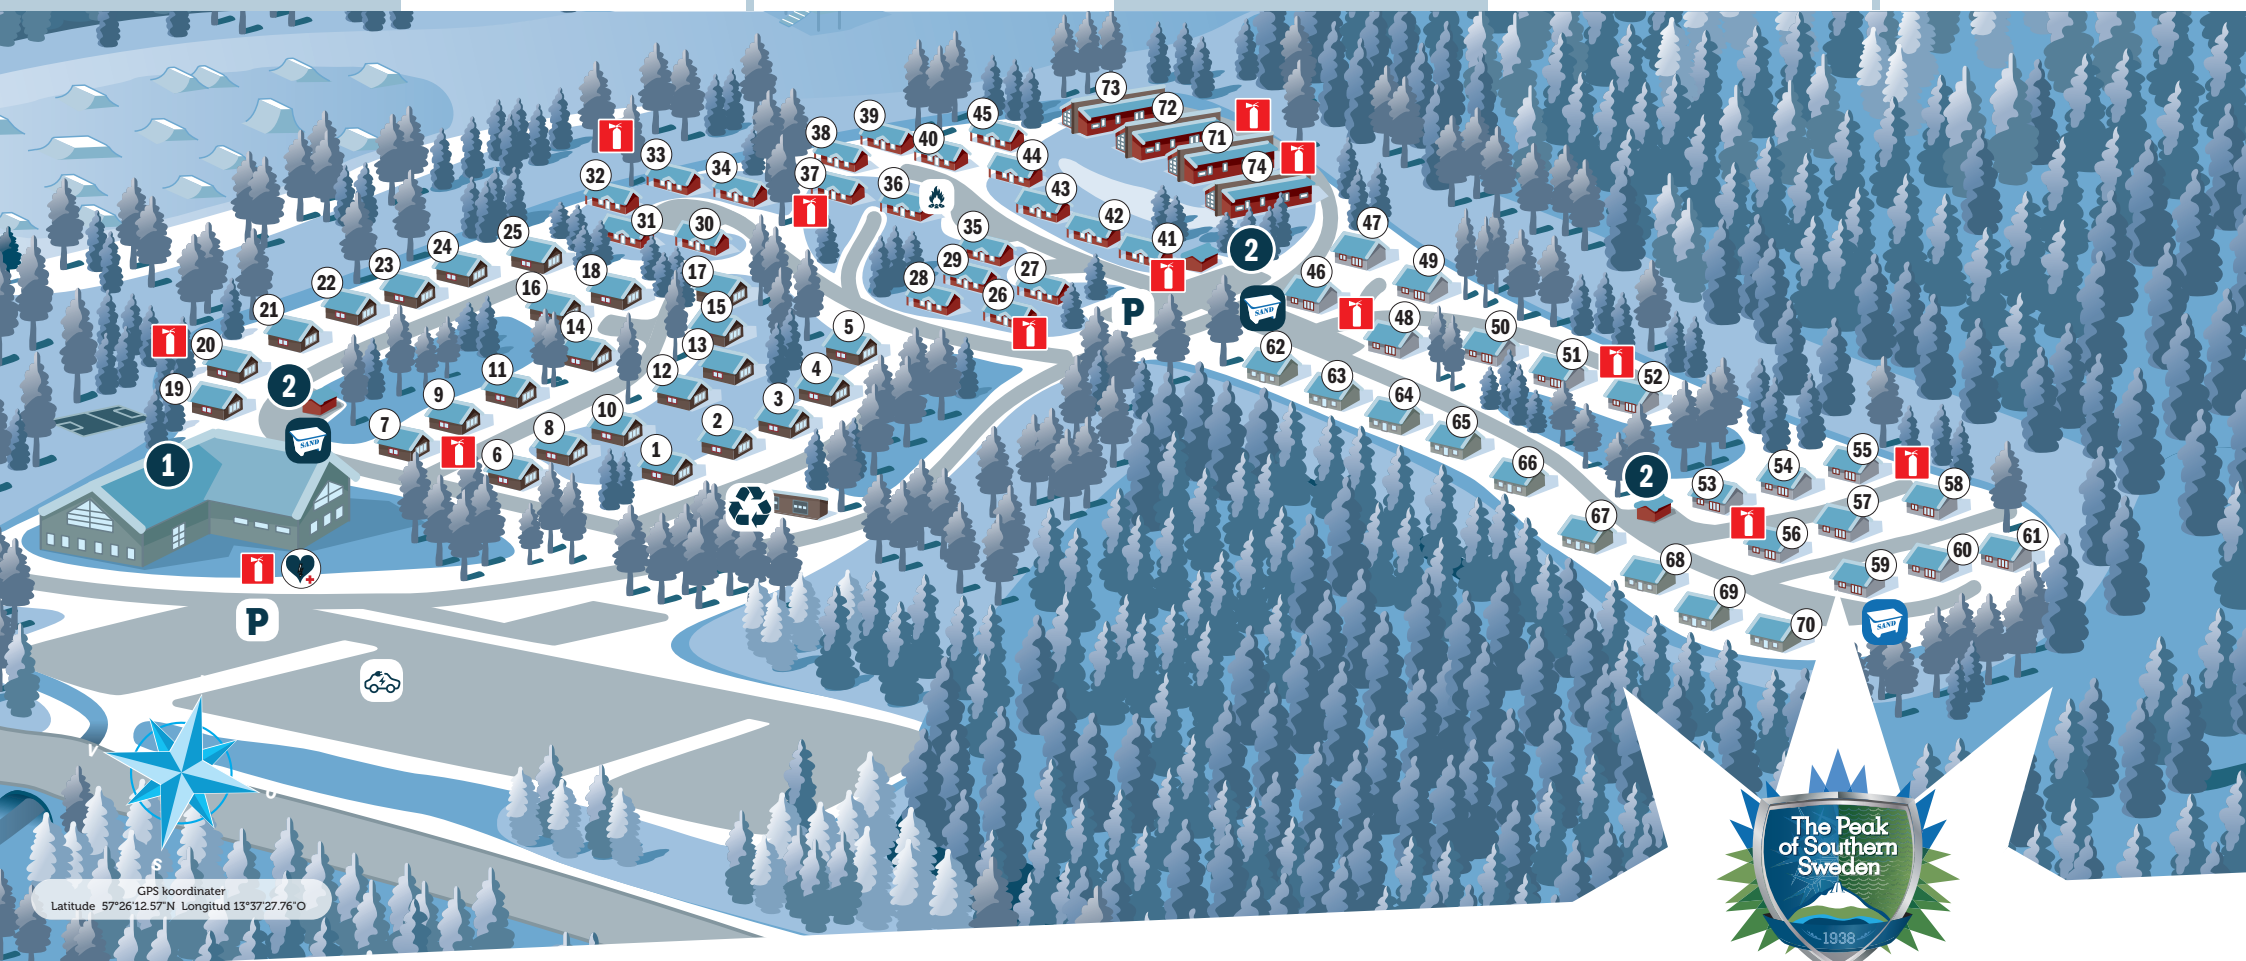

GPS koordinater
Latitude 57°26'12.57"N Longitud 13°37'27.76"O

ISABERG
Mountain Resort